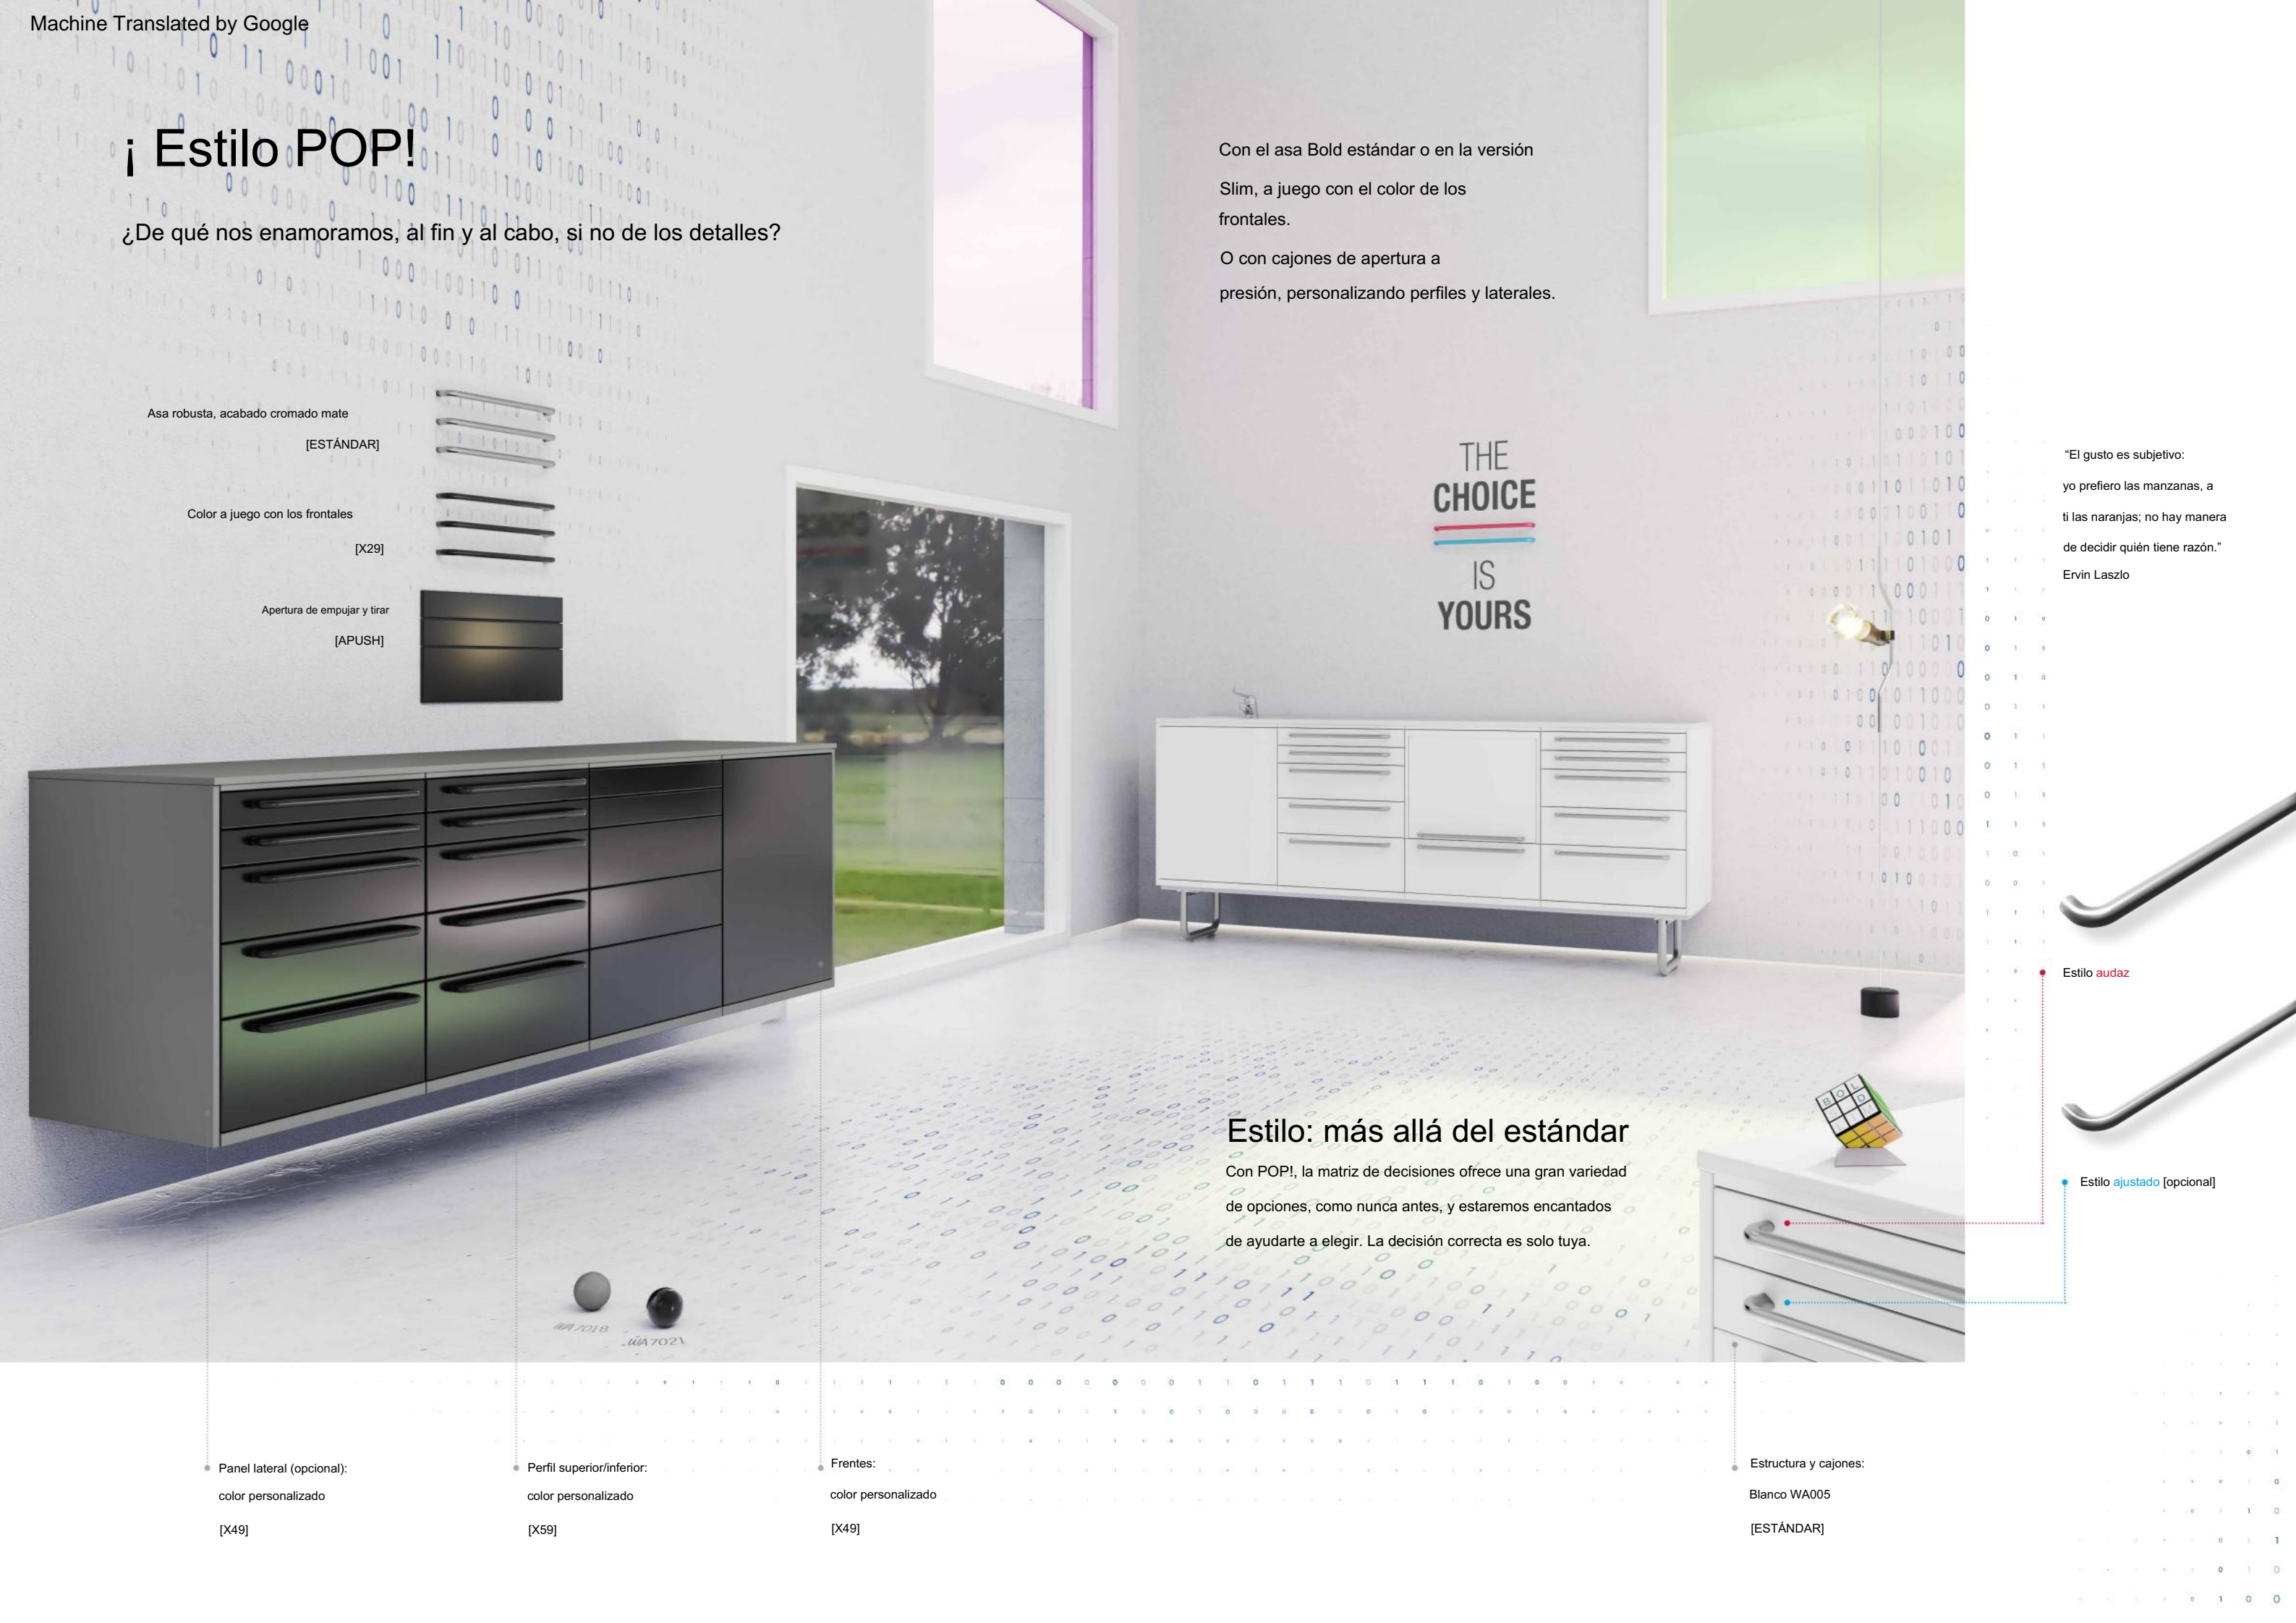

Estilo audaz

Estilo ajustado [opcional]

Panel lateral (opcional):
color personalizado
[X49]

Perfil superior/inferior:
color personalizado
[X59]

Frentes:
color personalizado
[X49]

Estructura y cajones:
Blanco WA005
[ESTÁNDAR]