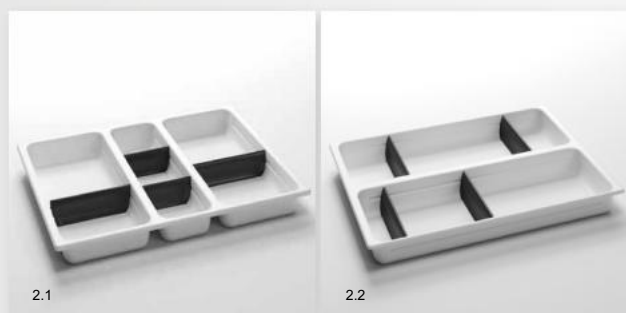

Insertos para cajones

- 2.1 Tres particiones con separadores
- 2.2 Dos particiones con separadores
- 2.3 Tres particiones horizontales con separadores (X36A, X37A, X38A)